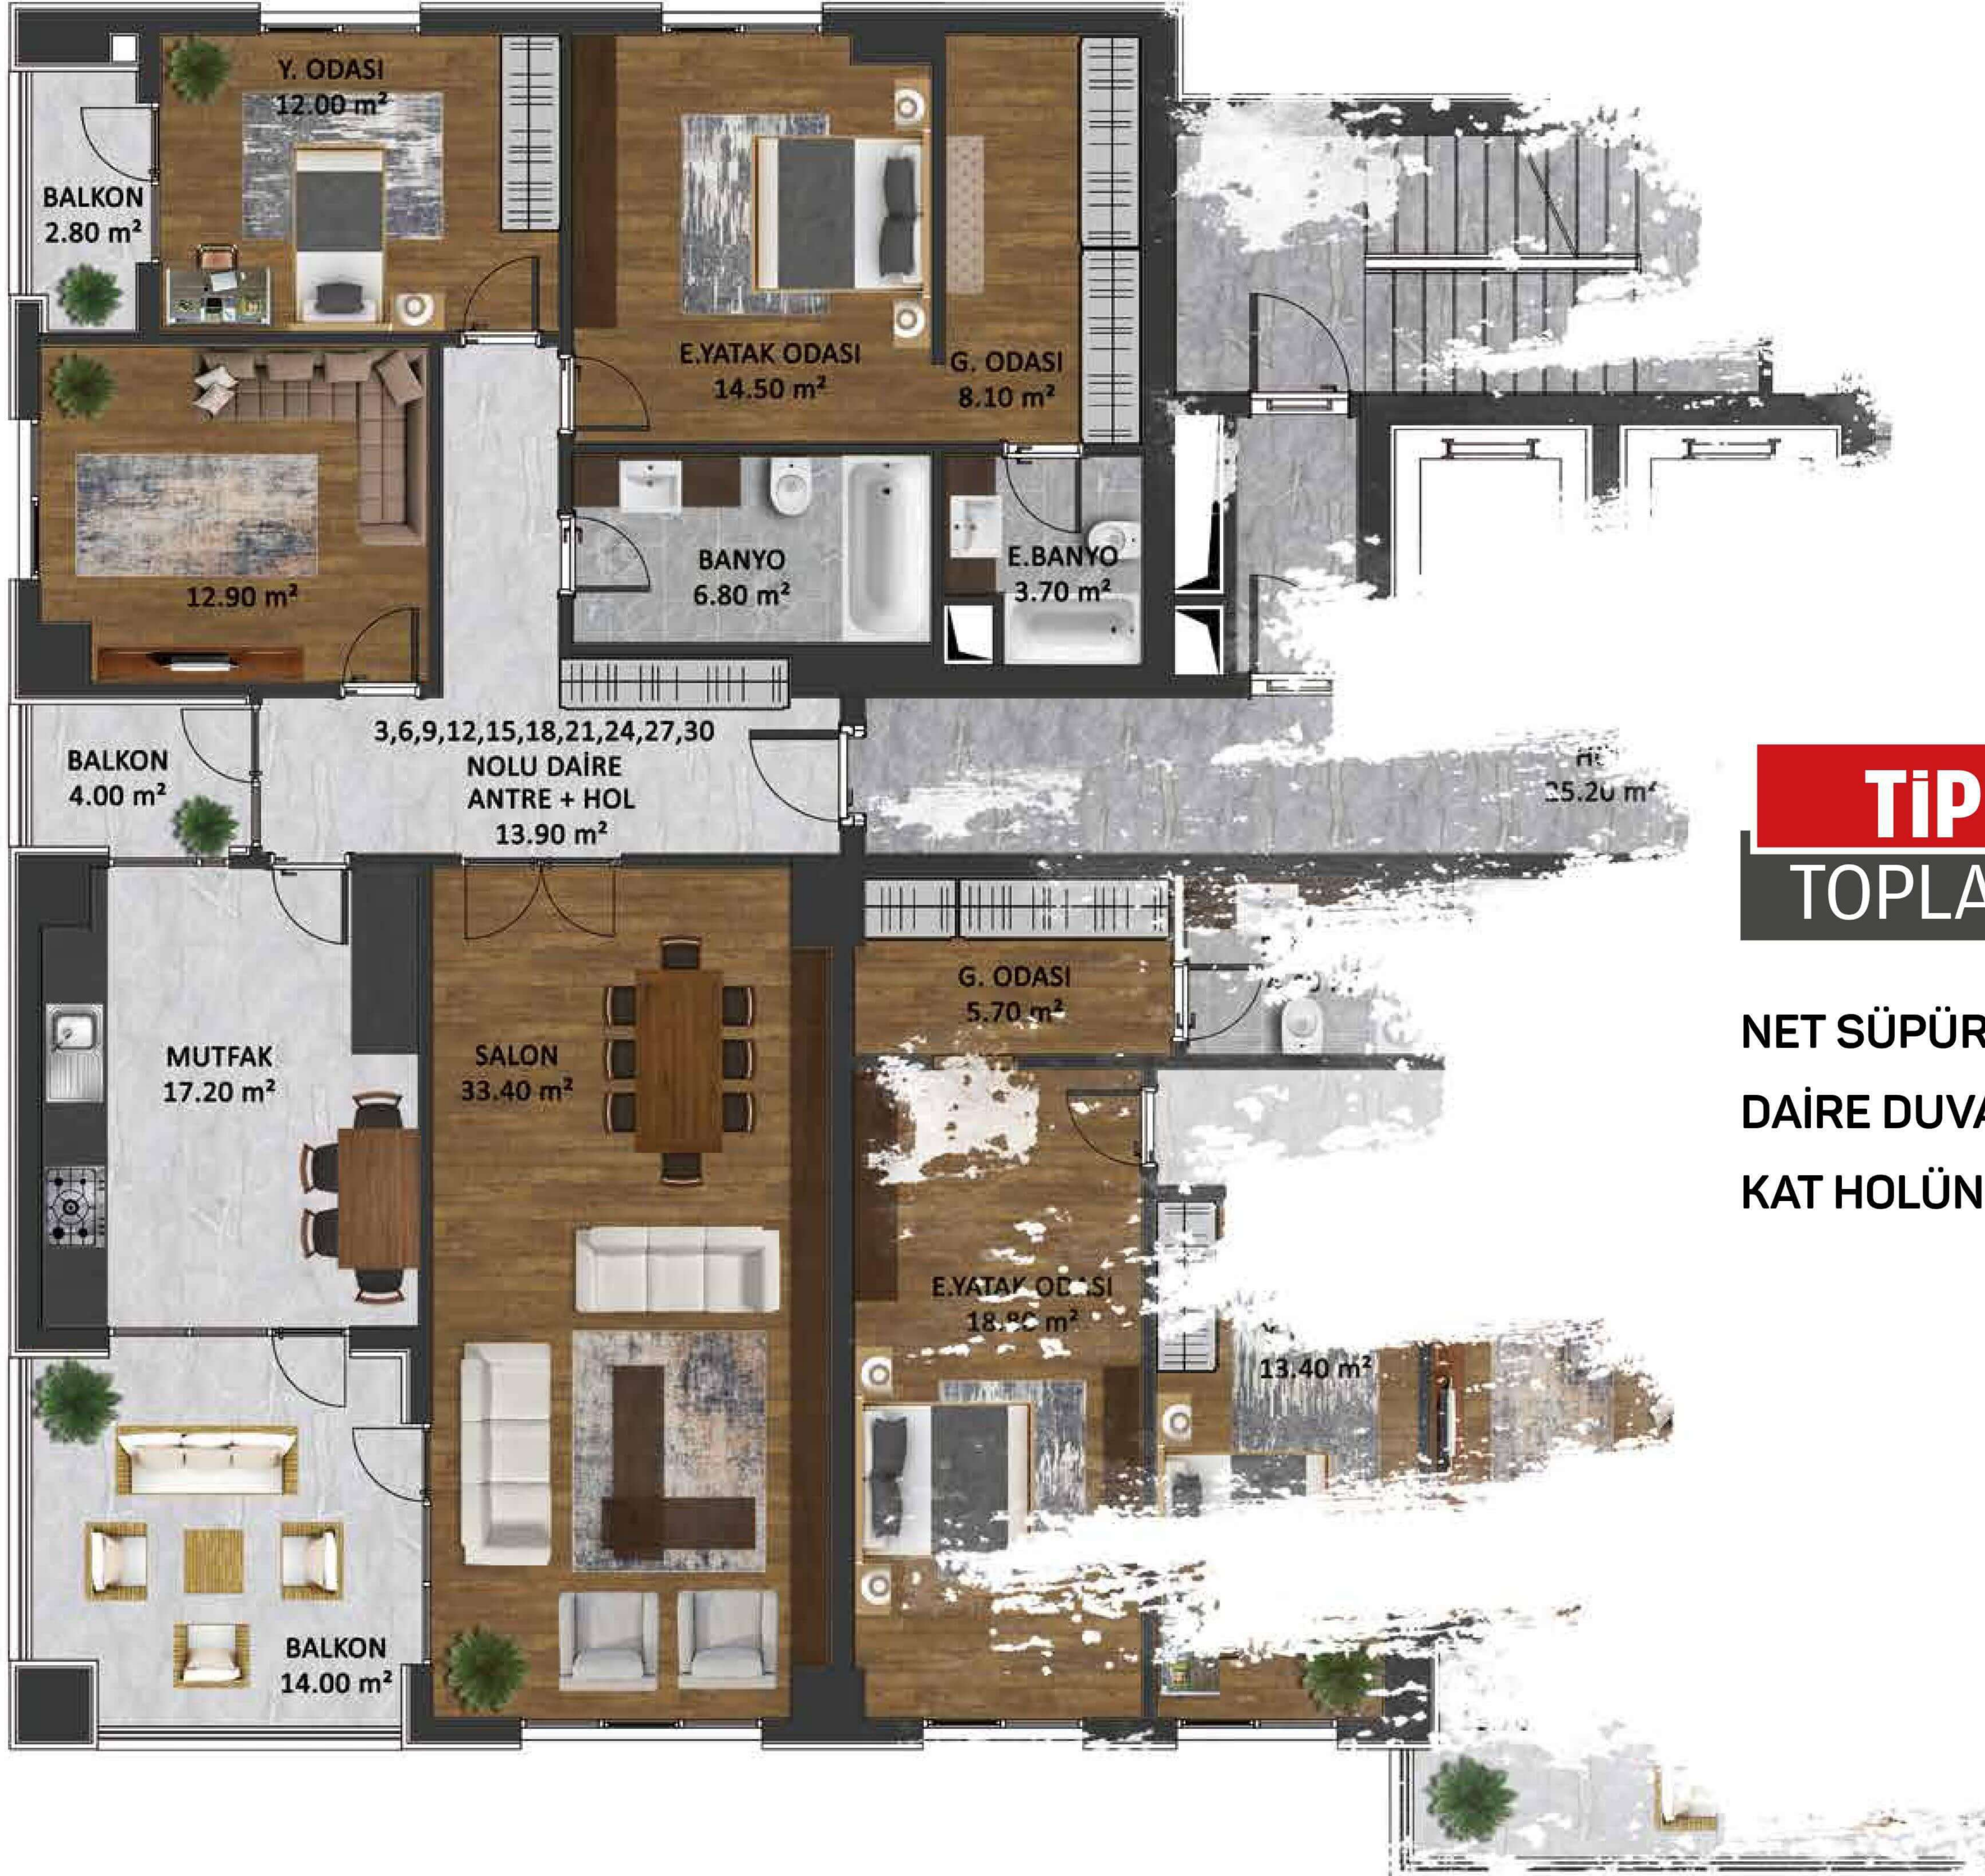

GENİŞ VE TERAKKİ MEKANLAR

KAPALI OTOPARK

Tip-1

ABCD BLOK

TOPLAM BRÜT ALAN

165.70 m²

NET SÜPÜRÜLEBİLİR ALAN.....143.20 M²

DAİRE DUVAR ALANI..... 22.40 M²